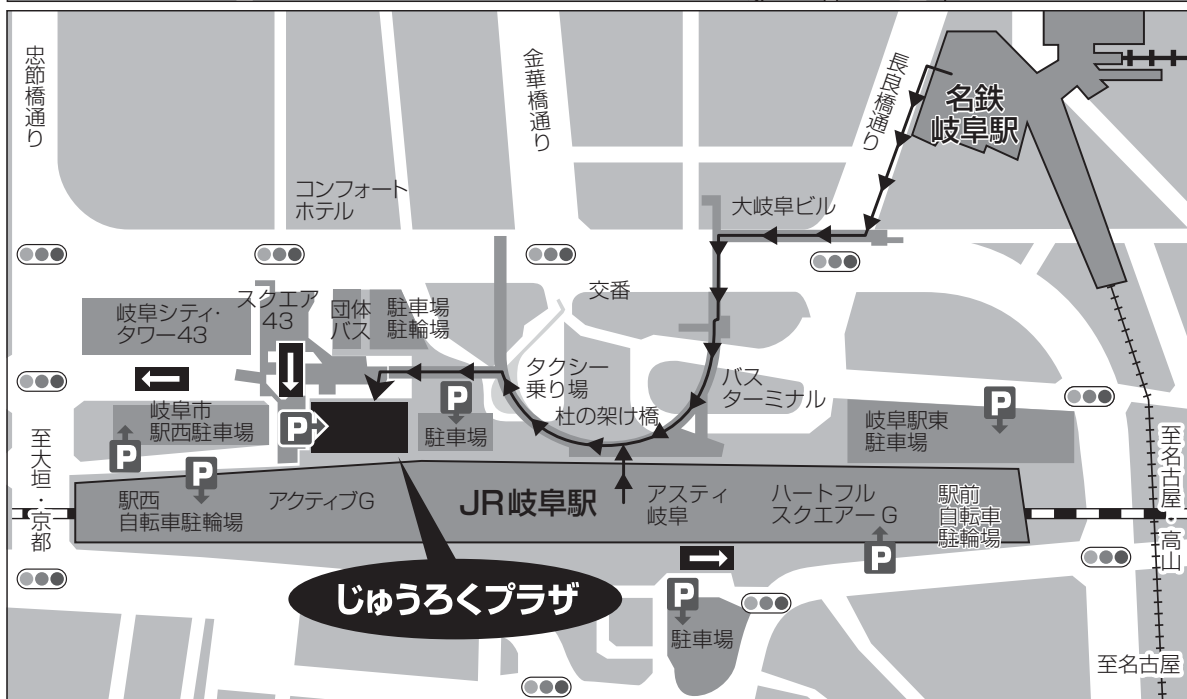

交通案内図

じゅうろくプラザ

〒500-8856 岐阜市橋本町1丁目10番地11
TEL.058-262-0150(代)

駐車場のご案内

有料駐車場 58 台収容。ただし、一部の車種についてはスペースの関係上お断りする場合があります。

会場へのアクセス

■ 電車 / JR名古屋駅から

JR岐阜駅まで 新快速 18分

JR岐阜駅隣接 徒歩約2分

/名鉄名古屋駅から

名鉄岐阜駅まで 特急 25分

名鉄岐阜駅より 徒歩約7分

■ 飛行機 / 中部国際空港から

名鉄岐阜駅まで 特急 55分

名鉄岐阜駅より 徒歩約7分

■ 車

岐阜各務原 I.C. より 車約 15分

岐阜羽島 I.C. より 車約 20分