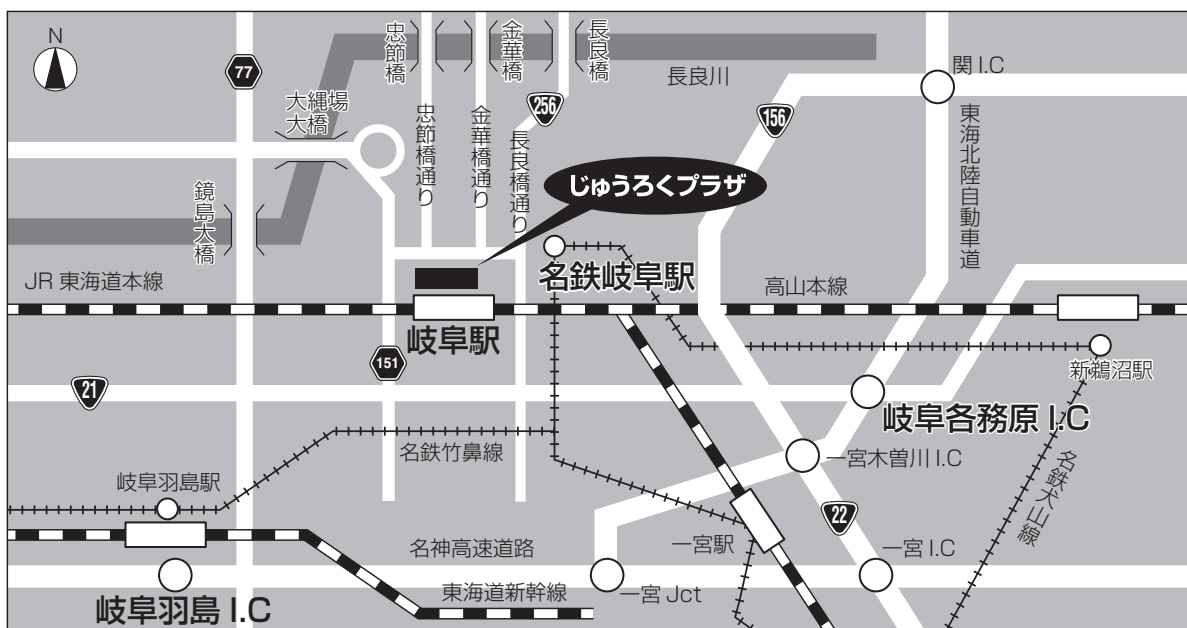

交通案内図

じゅうろくプラザ

〒500-8856 岐阜市橋本町1丁目10番地11
TEL.058-262-0150(代)

駐車場のご案内

有料駐車場 58 台収容。ただし、一部の車種についてはスペースの関係上お断りする場合があります。

会場へのアクセス

■ 電車 / JR名古屋駅から

JR岐阜駅まで 新快速 18分

JR岐阜駅隣接 徒歩約2分

/名鉄名古屋駅から

名鉄岐阜駅まで 特急 25分

名鉄岐阜駅より 徒歩約7分

■ 飛行機 / 中部国際空港から

名鉄岐阜駅まで 特急 55分

名鉄岐阜駅より 徒歩約7分

■ 車

岐阜各務原 I.C. より 車約 15分

岐阜羽島 I.C. より 車約 20分